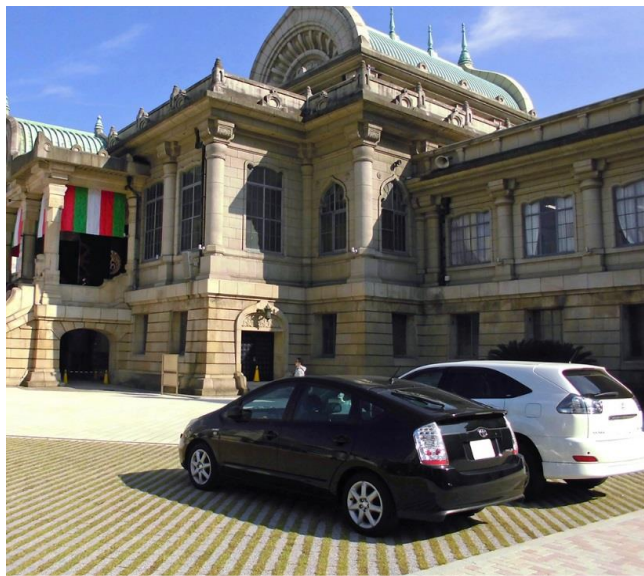

築地本願寺修景整備

■ ペイブロック

webカタログもご覧下さい

築地本願寺修景整備

■ ペイブロック

webカタログもご覧下さい

現場住所 東京都中央区築地3-15-1

施主名

竣工年月 2017年10月

納入製品 ① SAZAREエコロアクア : 760㎡
霞(ファインウオッシュ)

② グラススペーサー・HP