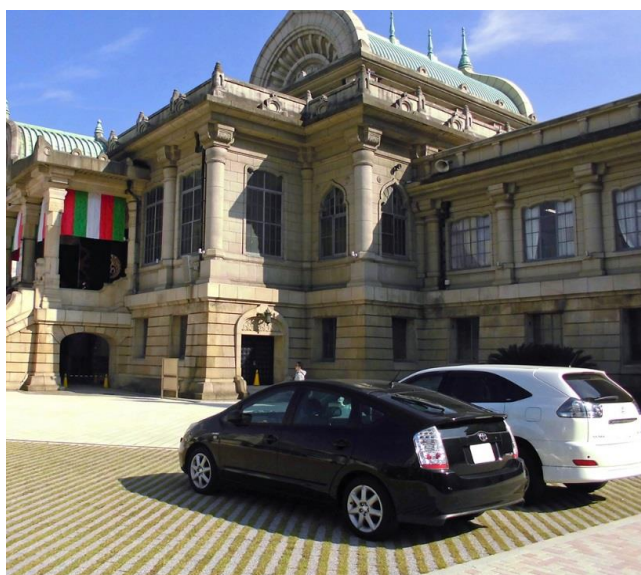

築地本願寺修景整備

■ ペイブロック

webカタログもご覧下さい

築地本願寺修景整備

■ ペイブブロック

webカタログもご覧下さい

現場住所 東京都中央区築地3-15-1

施主名

竣工年月 2017年10月

納入製品 ① SAZAREエコロアクア : 760㎡

霞(ファインウォッシュ)

② グラススペーサー・HP