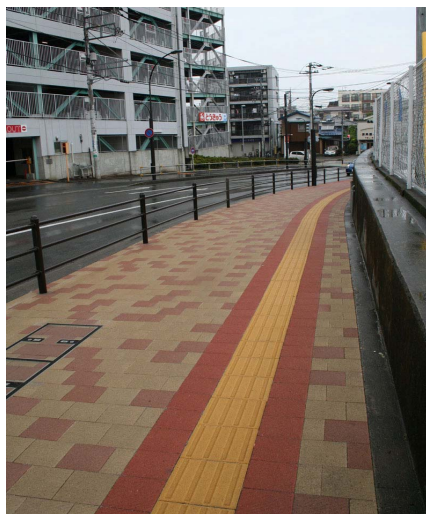

### 伊勢原牛塚下原線

3色のグラデーションパターンなので、歩いていると景色と共に舗装パターンも変化します。

雨天時撮影

物件名 伊勢原牛塚下原線  
 製品名 バリアフリーペイヴ(透水)・敷石ライク  
 カラー オレンジ、アイボリー、ダークオレンジ  
 現場住所 神奈川県伊勢原市桜台1丁目  
 施主名 伊勢原市  
 竣工年月 2009年